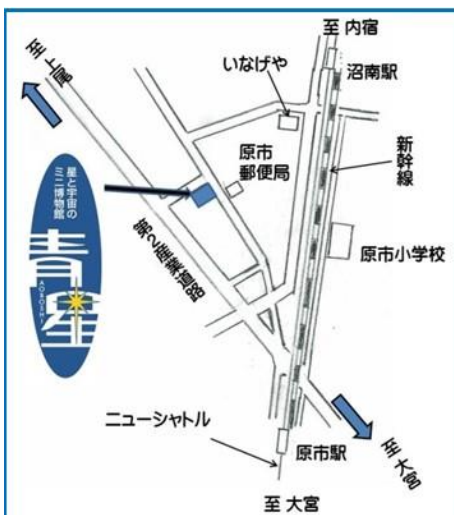

〒362-0021 上尾市原市 766-1 カトレアハウス 1F
(原市郵便局右斜め向い)

TEL/FAX:048-872-6700

<http://www.青星.jp/> または <http://xn--kiv180i.jp/>

開館時間：平日 13:30～18:00

土日祝 10:00～18:00

休館日：毎週火曜日・第3水曜日・その他臨時休館日