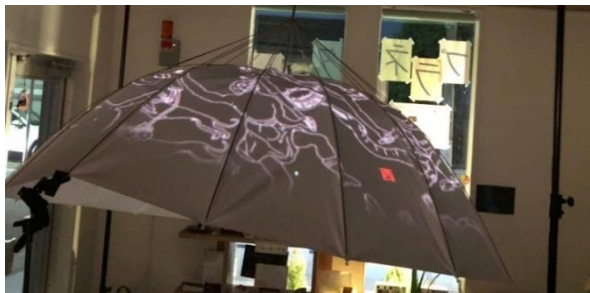

投影の様子

(ドーム径2mの場合)

スクリーンの外からも映像が見えます。

また部屋全体が明るいことにもご注目ください。

(「青星」館内にて撮影)