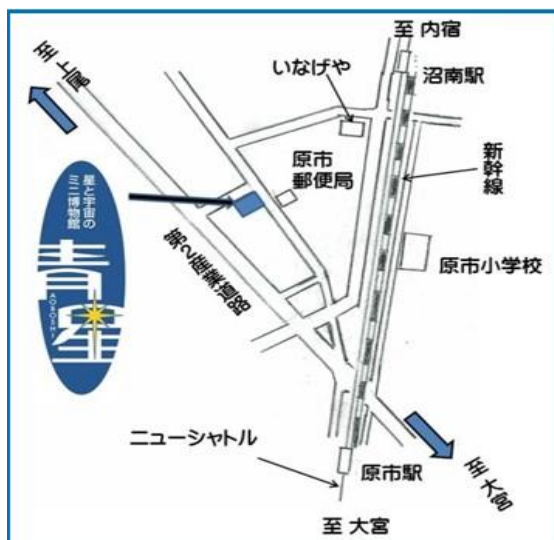

星と宇宙のミニ博物館 青星

〒362-0021
上尾市原市 766-1
カトレアハウス 1F
TEL/FAX: 048-872-6700
URL: <http://青星.jp/> または
<http://xn--kiv180i.jp/>
開館時間/平日 13:30~18:00
土日祝 10:00~18:00
休館日/毎週火曜日・第3水曜日