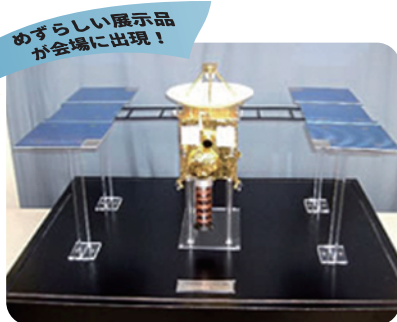

### ● 展示&フォトスポットブース ●

M-V-5  
ロケット

めずらしい展示品  
が会場に出現!

普段なかなか見ることのできない人工衛星と一緒に写真を撮ろう!

宇宙服を着て  
写真も撮れるよ!

### ● 宇宙飛行士訓練に挑戦 ●

ロボットアーム

宇宙船の船外作業用として実際に使用されているロボットアームは全長10メートル以上!今回はミニチュア版を実際に操作してみませんか?!

鏡を見ながら線引き

限定100名様(1組1回)

実際に宇宙飛行士の適性検査で行われた、鏡を見ながら星型の線の間をなぞる体験に挑戦!!君はまっすぐなぞれるかな?!