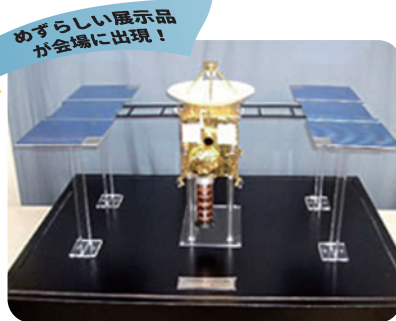

楽しく学べる 宇宙展

2026

参加費無料!

後援

東京都教育委員会
大田区教育委員会

● 展示&フォトスポットブース ●

M-V-5
ロケット

めずらしい展示品
が会場に出現!

普段なかなか見ることのできない人工衛星と一緒に写真を撮ろう!

● 宇宙飛行士訓練に挑戦 ●

ロボットアーム

宇宙船の船外作業用として実際に使用されているロボットアームは全長10メートル以上!? 今回はミニチュア版を実際に操作してみませんか?!

鏡を見ながら線引き

限定100組様(1組1回)

実際に宇宙飛行士の適性検査で行われた、鏡を見ながら星型の線の間をなぞる体験に挑戦!! 君はまっすぐなぞれるかな?!

● 宇宙クイズラリー ●