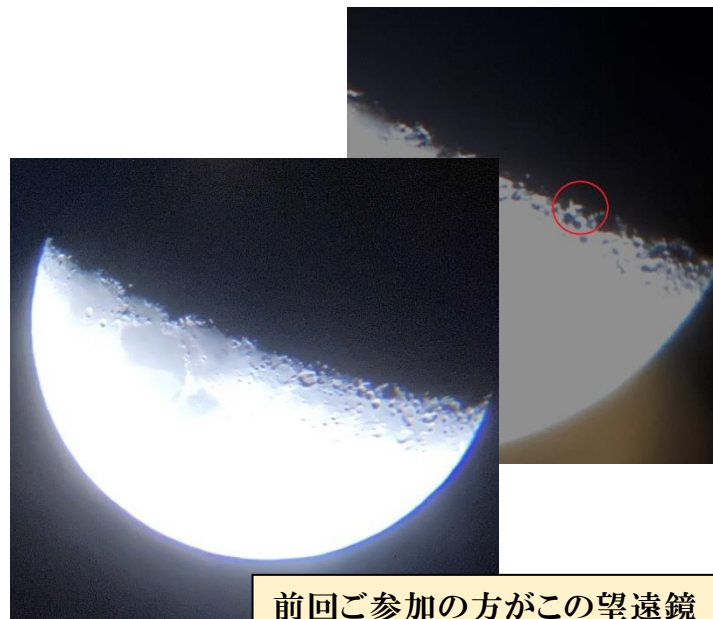

大人のための組立望遠鏡教室

低価格に、手軽に、本格的な望遠鏡を使いたい、大人の方にお勧めの組立望遠鏡です。 ※小さなお子様のご参加も可能ですが、必ず大人の方と一緒に製作してください。

【日時】6月27日(土) 17:00~18:00 (定員2名)

対物レンズ口径:5cm・対物レンズ焦点距離:600mm
倍率:50倍(付属アイピース利用の場合)

前回ご参加の方がこの望遠鏡で撮影された写真です。めずらしい「月面X」も写っています。