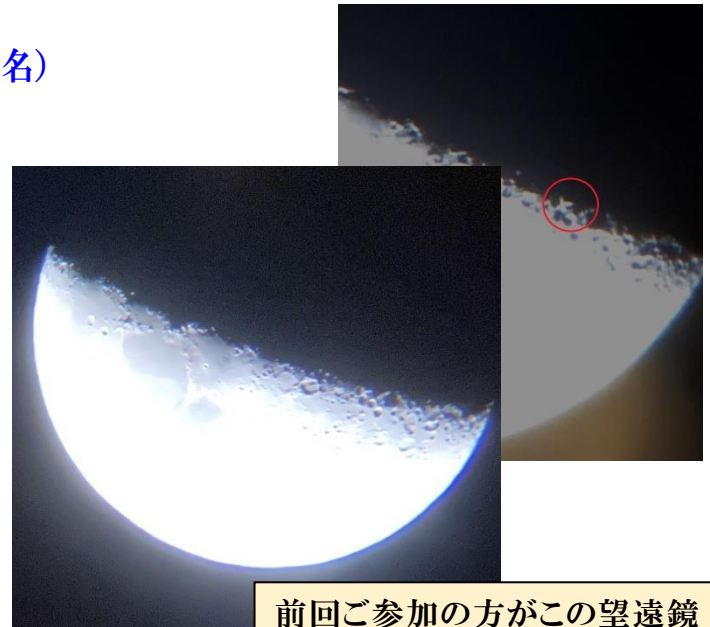

# 大人のための組立望遠鏡教室

低価格に、手軽に、本格的な望遠鏡を使いたい、大人の方にお勧めの組立望遠鏡です。 ※小さなお子様のご参加も可能ですが、必ず大人の方と一緒に製作してください。

望遠鏡を組立後、晴れていれば、屋外で実際に月を観ます。

**【日時】令和2年 2月29日(土)、3月1日(日)**

**17:00~18:00** (各日 定員2名)

対物レンズ口径:5cm・対物レンズ焦点距離:600mm  
倍率:50倍(付属アイピース利用の場合)

前回ご参加の方がこの望遠鏡で撮影された写真です。めずらしい「月面X」も写っています。

「初心者向きの組立望遠鏡に使い慣れたので、もう少し良いものが欲しい。」という方や、「望遠鏡は欲しいけど、何万円もする高くて大きなものを買うのは難しい。」という大人の方にお勧め。

**【料金】4,500円(材料費、講師料、資料代込)** ※お手持ちの三脚をご用意ください。

**【お申込み方法】**「星と宇宙のミニ博物館 青星」まで、お電話、FAX、またはホームページにあるメールフォームよりお申込みください。