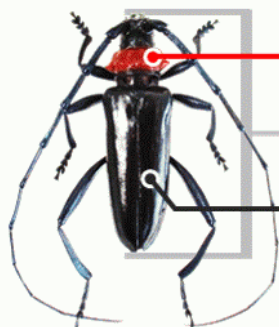

# サクラが 危ない!

特定外来生物 **クビアカツヤカミキリ** が県内で確認されています

クビアカツヤカミキリは、**サクラ**や**ウメ**、**モモ**などの木の中を食い荒らす外来昆虫です。木を弱らせ、枯らしてしまうため、**サクラの花見**や**ウメなどの生産**に大きな影響が出るおそれがあります。

## 駆除 と 情報提供 にご協力をお願いします!

成虫は、踏みつぶすなどして  
その場で駆除してください。

- 胸部が**赤色**
- 体長は2~4cm
- ツヤのある**黒色**

**発生時期**

**6月から8月**

成虫 (実物大)

成虫や**フラス**(幼虫の排出物)を見つけたら、場所などを最寄りの**市役所・町村役場**へお知らせください。

サクラから大量に排出された**フラス**

# クビアカツヤカミキリってどんな虫？

中国などを原産とする外来昆虫です。  
 幼虫がサクラやウメ、モモなどの木の中を  
 食い荒らし、枯らしてしまいます。  
 花見や農業に大きな影響があるだけでなく、  
 倒木などが発生するおそれもあることから、  
 「特定外来生物」に指定されています。