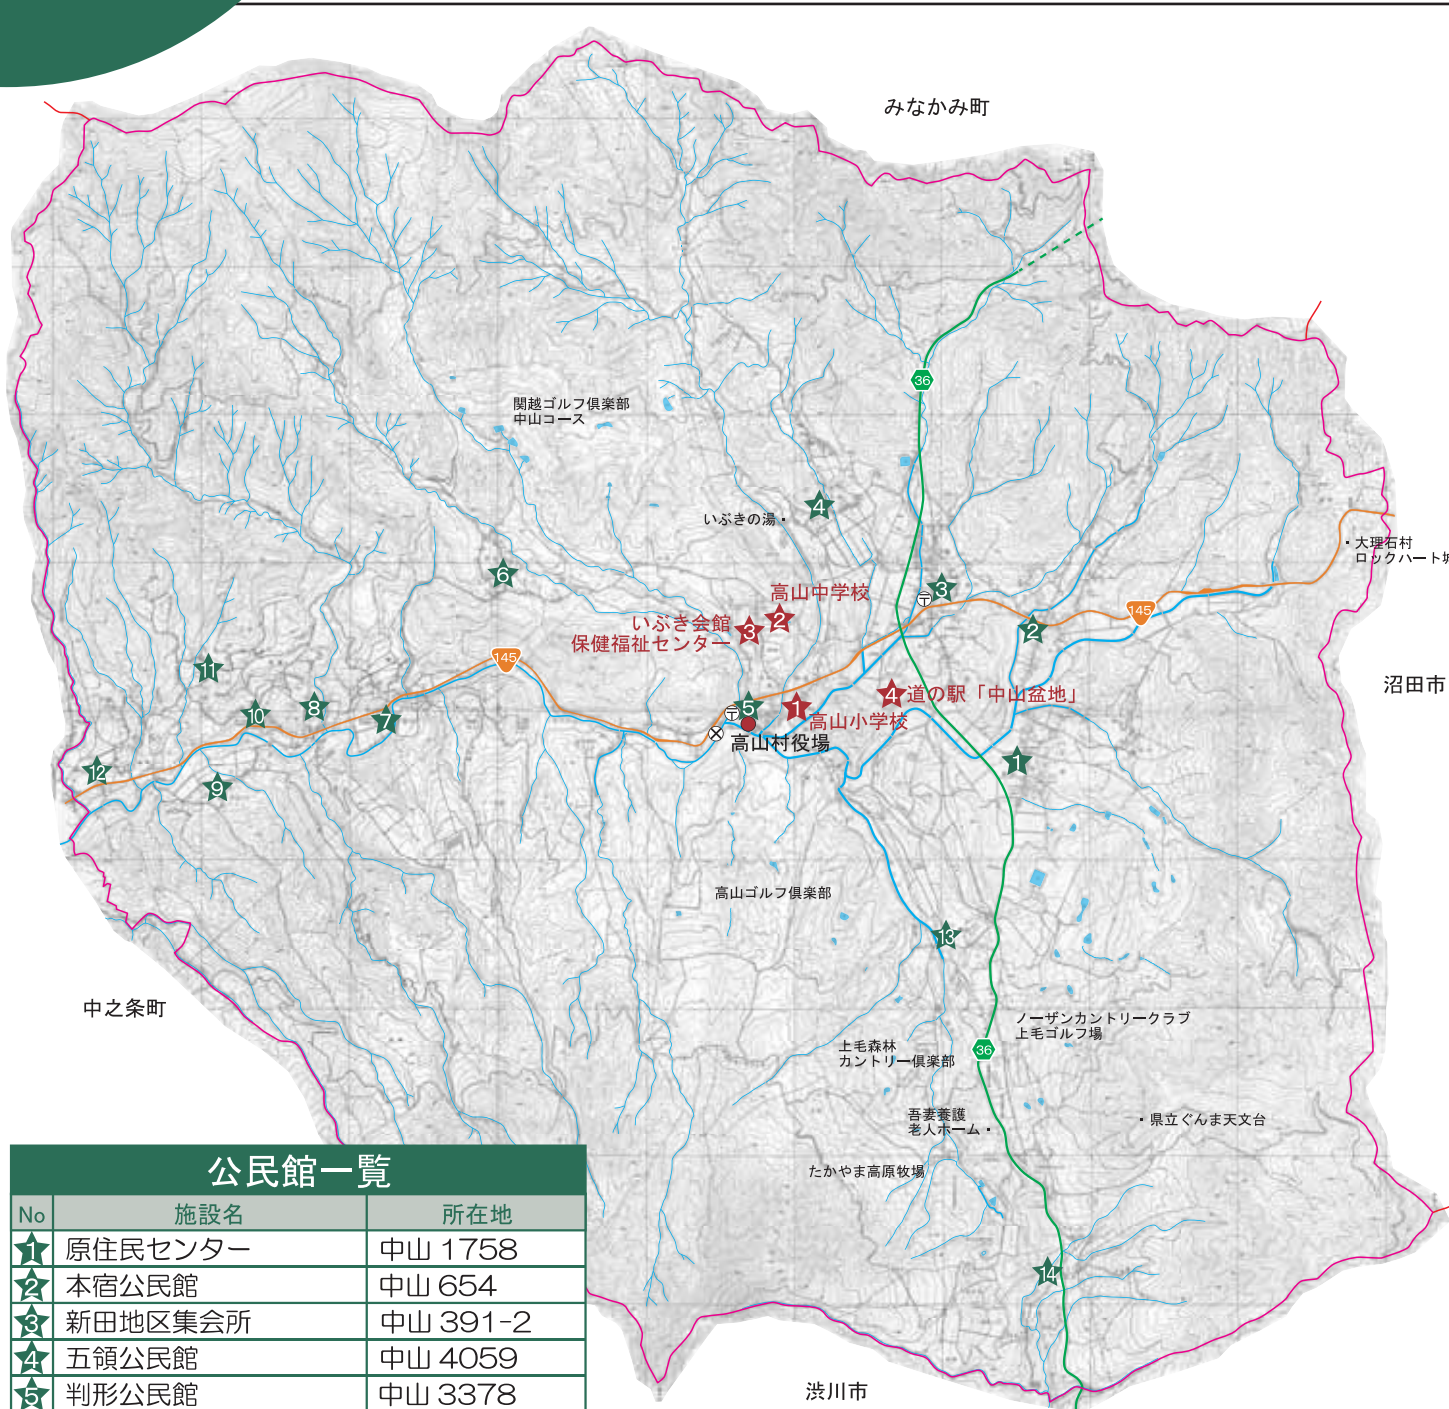

# 避難所について

## おぼえておきたい 高山村の避難場所

家族みんなで話し合って避難場所を決めておきましょう。

No	施設名	所在地
★1	原住民センター	中山 1758
★2	本宿公民館	中山 654
★3	新田地区集会所	中山 391-2
★4	五領公民館	中山 4059
★5	判形公民館	中山 3378
★6	役原地区住民センター	尻高 3041
★7	関田地区住民センター	尻高 502
★8	戸室公民館	尻高 2702
★9	火の口公民館	尻高 1012
★10	基幹集落センター	尻高 2577-1
★11	北之谷地区住民センター	尻高 1862
★12	熊野公民館	尻高 1369
★13	梅沢集会所	中山 6408-9
★14	茶屋ヶ松集会所	中山 6940-6

### 道の駅「中山盆地」周辺

### いぶき会館周辺

防災について

避難所の役割

ハザードマップ

災害対策

防災対策チェック