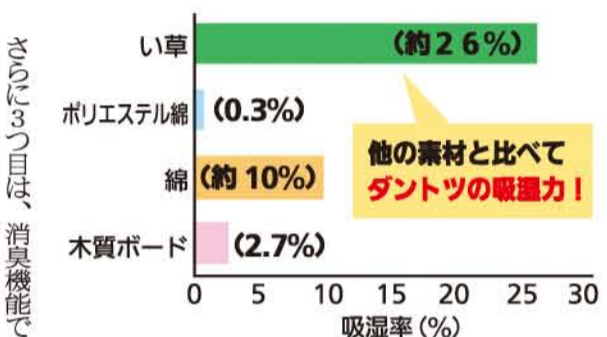

■い草のそばには、い草畑が広がっています

い草をシートに使うと、寝ている間にかく汗を綿の2.5倍も取り去ってくれます。

和室と洋室の湿度変化比較

そして二つ目は、調湿性。い草は非常に高い吸湿性を備え、乾燥時には蓄えた水分を室内に放出する特性を持っています。

有害物質の浄化力

さらに3つ目は、消臭機能です。汗臭・加齢臭・ペット臭・タバコ臭などの原因となる化学物質も吸着し、臭いを軽減してくれます。4つ目は、精神安定効果。「畳は部屋の中にある森」と言われることがあります。い草には木の芳香成分である「フィトンチッド」が含まれており、癒しの効果をもたらします。また北九州市立大学の研究によると、フローリングの部屋とい草の部屋で子どもの学力テストを行った場合、正解率はい草の部屋の方が高い、との結果

い草の吸湿率比較

さで、先述したい草の消臭機能ですが、よりこの効果をアップさせるには——と考えて迎った素材が、「アレルブルーフ」です。アレルブルーフとは、「ダイワボウイ草株式会社」様と「信州大学繊維学部」の共同研究によって開発された、①消臭 ②アレル物質吸着 ③抗菌防臭の3つの効果のある人工酵素を結合させた不織布。

■い草絵は大変おしゃれな逸品です

日本古来の暮らしの知恵が生んだ、い草。本社のある福岡では、地元の「無印良品」様と連携し、「い草のものづくり」や「い草の収穫体験」などのワークショップも行っており、今、改めてい草への関心が高まっていることを感じます。