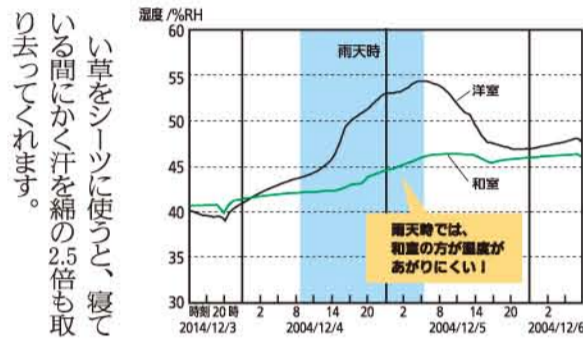

そして二つ目は、調湿性。い草は非常に高い吸湿性を備え、乾燥時には蓄えた水分を室内に放出する特性を持っています。