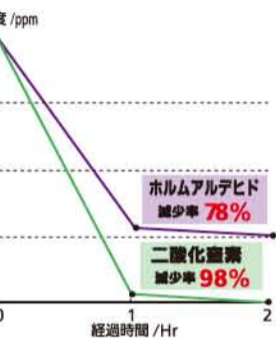

い草の自社栽培を始めたのは2012年。い草の生産量が減少傾向にある中で、日本古来から続くい草・畳の文化を継承していきたい、この想いからです。自社で栽培したい草は、刈り取ったまま無加工の状態が製品化します。そのため、自然な風合いや、滑らかで柔らかな肌触りなど、独特の特長があるのが自慢です。

さて、1500年もの歴史があるい草には、様々な素晴らしい機能が備わっているのを存じでしょうか。まず一つ目は、空気清浄効果です。い草には喘息の原因となる「二酸化窒素」や「二酸化硫黄」などのホルムアルデヒドを吸着し、分解する力があります。ストローブなどから発生する二酸化窒素も吸着しますから、夏だけでなく、冬にも嬉しい素材です。

■い草のそばには、い草畑が広がっています

い草をシートに使うと、寝ている間にかく汗を綿の2.5倍も取り去ってくれます。

和室と洋室の湿度変化比較

そして二つ目は、調湿性。い草は非常に高い吸湿性を備え、乾燥時には蓄えた水分を室内に放出する特性を持っています。

有害物質の浄化力

さらに3つ目は、消臭機能です。汗臭・加齢臭・ペット臭・タバコ臭などの原因となる化学物質も吸着し、臭いを軽減してくれます。4つ目は、精神安定効果。「畳は部屋の中にある森」と言われることがあります。い草には木の芳香成分である「フィトンチッド」が含まれており、癒しの効果をもたらします。また北九州市立大学の研究によると、フローリングの部屋とい草の部屋で子どもの学力テストを行った場合、正解率はい草の部屋の方が高い、との結果