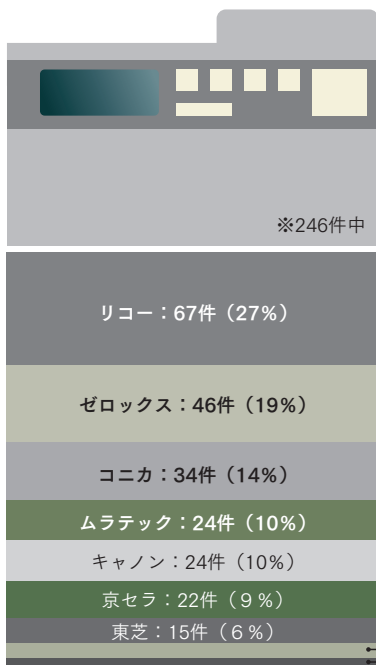

STAFF

四条店 営業部
上垣内 遼太

結婚して京都に住むようになり、京都の地域のつながりの強さに驚かされています。区民運動会は馴染めそうに無いので、できる限り不参加で行きたいです。

正美堂不定期フィッシングサークル

このサークルは、春秋の気候が良い日に私の「釣りに行きたい」の思いから突如活動が始まる不定期サークルです。主に京都と福井方面の堤防にてサビキ、投げ釣り、ウキ釣り等釣り方を問わず楽しんでます。キャッチアンドイトの考えのもと、家に帰って料理をする楽しみもあります。

前回の釣行では奇跡的に後輩がアナゴを釣り上げ大盛り上がりでした、今後はメンバーを増やし活動自体も増やしていきたいと思っています。

STAFF

四条店 営業部
石川 広一

最近体がなまってきているようで、運動したいなと思っています。何か簡単にできる運動はないでしょうか？ 紹介して下さい。

SYOBIDO 調査団

REPORT

あなたの会社のコピー機メーカーは？

コピー機を選ぶにあたって、予算（価格）から選ぶと機能面で不満を感じたり、機能面から選ぶと高額な機械を選択してしまったりと頭を悩ませているお客様は少なくありません。その悩みを我々に共有させて下さい！！

今のお客様のご不満を解決できる最適なお提案をさせていただきます。

これで安心！コピー機選び 3つのコツ

1. 月間印刷枚数を知ろう
※1日の印刷量×営業日=月間印刷枚数
2. 必要な機能の有無を確認しよう
※「カラースキャナ」「両面」「クラウド連携」等々
3. 本体価格と保守料金の予算を組もう

※担当させていただいている営業マンが把握している状況をグラフにいたしました。

編集・発行 | 株式会社 正美堂

四条店 | 〒604-8804 京都市中京区壬生坊城町25
TEL: (075)841-4371 FAX: (075)811-6590