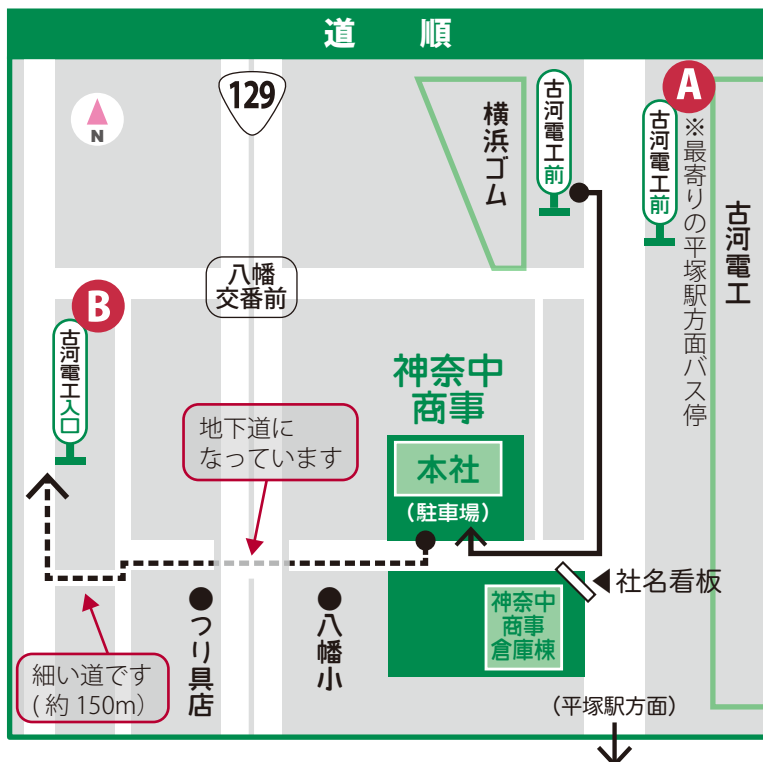

平塚駅北口行 / 東八幡工業団地行

※上記系統は（経路は異なりますが）すべて古河電工前に停車します。

※時間により乗り場が変わります。

朝8時台までは⑫、9時台以降は⑨乗り場です。

⑫乗り場へは北口正面から地下道をご利用ください。

平塚駅北口 平日バス時刻表（抜粋）

08	02 07 12 17 22 27 32 37 42 52
09	02 17 37 57
10	27 57
11	27 57
12	27 57
13	27 57
14	27 57
15	27 57
16	17 37 54
17	07 18 28 38 45 54

※上記時刻表は2020年2月1日現在のものです。お越しいただく際には神奈川中央交通ホームページにて、時刻表をご確認ください。

降車後少し戻り、社名看板の出ている角を右に曲がってください。（バス停より約200m）

平塚駅へ

古河電工前

平塚駅北口

最寄りバス停は【古河電工前】です。平塚駅北口行きをご利用ください。

古河電工入口

平塚駅北口

バス停までは約650mありますが、古河電工前バス停よりも平塚駅行きの本数が多いです。（左図点線の経路）

株式会社 神奈中商事

平塚市東八幡 3-15-3 電話 0463-27-2201 (代表)