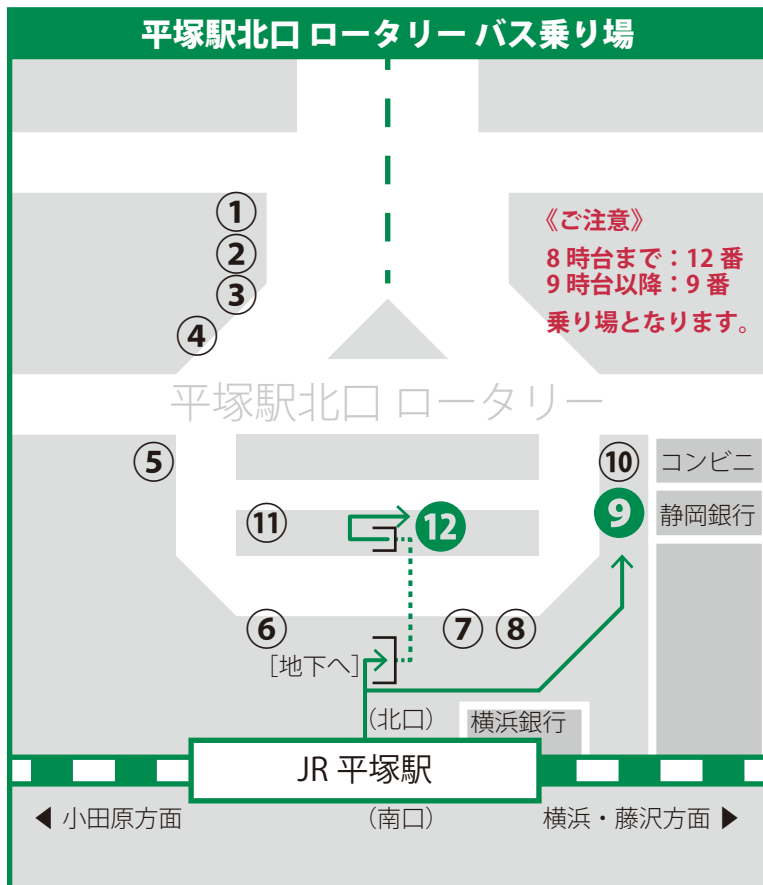

平塚駅 → 神奈中商事のバス経路

(2020年2月1日現在)

平塚駅から

平塚駅北口

古河電工前

平塚駅北口より、「古河電工前」までお越してください。

⑨ ⑫ 乗り場より

平07 平08 平09 平64

平塚駅北口行 / 東八幡工業団地行

※上記系統は（経路は異なりますが）すべて古河電工前に停車します。

※時間により乗り場が変わります。

朝8時台までは⑫、9時台以降は⑨乗り場です。

⑫乗り場へは北口正面から地下道をご利用ください。

平塚駅北口 平日バス時刻表（抜粋）

08	02 07 12 17 22 27 32 37 42 52
09	02 17 37 57
10	27 57
11	27 57
12	27 57
13	27 57
14	27 57
15	27 57
16	17 37 54
17	07 18 28 38 45 54

※上記時刻表は2020年2月1日現在のものです。お越しいただく際には神奈川中央交通ホームページにて、時刻表をご確認ください。

降車後少し戻り、社名看板の出ている角を右に曲がってください。（バス停より約200m）

平塚駅へ

古河電工前

平塚駅北口

最寄りバス停は【古河電工前】です。平塚駅北口行きをご利用ください。

古河電工入口

平塚駅北口

バス停までは約650mありますが、古河電工前バス停よりも平塚駅行きの本数が多いです。（左図点線の経路）

株式会社 神奈中商事

平塚市東八幡 3-15-3 電話 0463-27-2201 (代表)